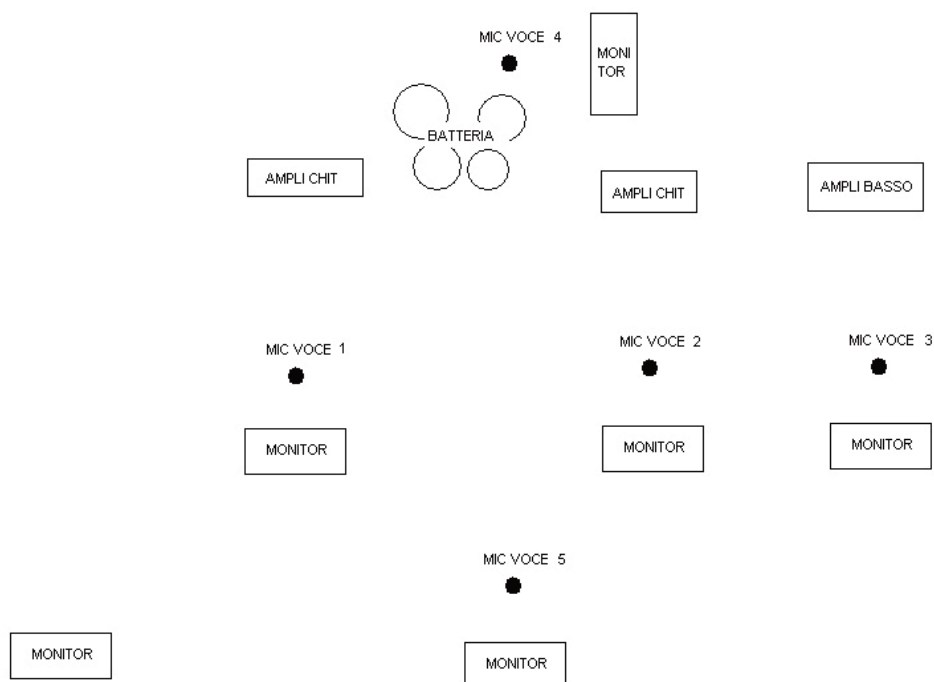

CLASH TO ME

SCHEDA TECNICA AUDIO

- VOCE ATTORE 1 RADIOMICROFONO ARCHETTO COLOR CARNE (AKG C477 oDPA) + preamplificatore FOCUSRITE o APHEX
 - VOCI CORI 4 SHURE SM 58
 - VOCE CANTANTE 1 NEUMANN KMS 105 + preamplificatore FOCUSRITE o APHEX
 - CHITARRE 2 SENNHEISER MD 441 (SENNHEISER MD 421 O SHURE SM 57)
 - BATTERIA: CASSA 1 AKG D112
 - RULLANTE 1 SENNHEISER E 604
 - CHARLY 1 SHURE SM 93 (CONDENSATORE)
 - TOMS 3 SENNHEISER E 604
 - PIATTI 2 AKG 414 (SENNHEISER MK 64)
- 1 mixer x il palco
 - 1 mixer sala min 32 ch CON MUTE GROUP(NO BEHRINGER)
 - 6 compressori DBX 266
 - 2 TC ELECTRONIC M300
 - 1 TC ELECTRONIC M-ONE
 - 1 EQ DBX 31 BANDE X LA SALA
 - 1 LETTORE CD (possibilmente con AUTO PAUSE)
 - 6 MONITOR (POSSIBILMENTE D&B AUDIOTEKNIK MAX 15 O DI STESSA QUALITA' E CARATTE RISTICHE TECNICHE)
 - IMPIANTO SALA ADEGUATO ALLE DIMENSIONI DEL POSTO (POSSIBILMENTE D&B AUDIO TEKNIK Q7, Q1, C7 O DI STESSA QUALITA' E CARATTERISTICHE TECNICHE)

DISPOSIZIONE PALCO

LISTA CANALI

- 1 - cassa (comp dbx 266)
- 2 - rullante (comp dbx 266)
- 3 - hi-hat
- 4 - tom 1 (comp dbx 266)
- 5 - tom 2 (comp dbx 266)
- 6 - tom 3 (comp dbx 266)
- 7 - oh
- 8 - oh
- 9 - basso (comp dbx 266)
- 10 - chitarra 1
- 11 - chitarra 2
- 12 - voce 1 (comp dbx 266)
- 13 - voce 2 (NEUMANN KMS 105 + preamplificatore) (comp dbx 266)
- 14 - voce 3 (comp dbx 266)
- 15 - voce 4 (comp dbx 266)
- 16 - voce 5 (comp dbx 266)
- 17 - voce attore (preamplificatore) (comp dbx 266)
- 18 - CD L
- 19 - CD R
- 20 -----riserva
- 21 -----riserva22 - ritorno M300 L
- 23 - ritorno M300 R
- 24 - ritorno M300 L
- 25 - ritorno M300 R
- 26 - ritorno M-ONE L
- 27 - ritorno M-ONE R
- 28 -----riserva
- 29 -----riserva
- 30 -----riserva
- 31 -----riserva
- 32 -----riserva